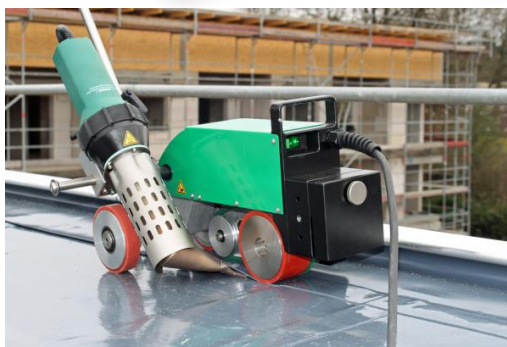

NOUVEAU ROBOT DE SOUDAGE DE MEMBRANES

RooFon-MULTI

Ultra polyvalent
pour parties
courantes,
relevés et
acrotères

- Pour le soudage de membranes synthétiques
- Entièrement digital - réglage du débit
- Livré avec poids additionnel
- Modulable
- Faible consommation électrique
- Largeur de soudure 40 mm
- Pas de buse spéciale nécessaire pour TPO/FPO

Voltage	V	230
Frequency	Hz	50/60
Power consumption	W	3400
Temperature	°C	20-600
Vitesse	m/min	0,5-12

MDC depuis 1971

*Machines et matériels
pour le travail des plastiques*

www.mdc.fr

Tél. 04 99 52 62 80

Les possibilités du RooFon - MULTI

Kit roues pour soudage en courbe ("S", cercles...)

Possibilités de positionnements du ou des poids additionnels.