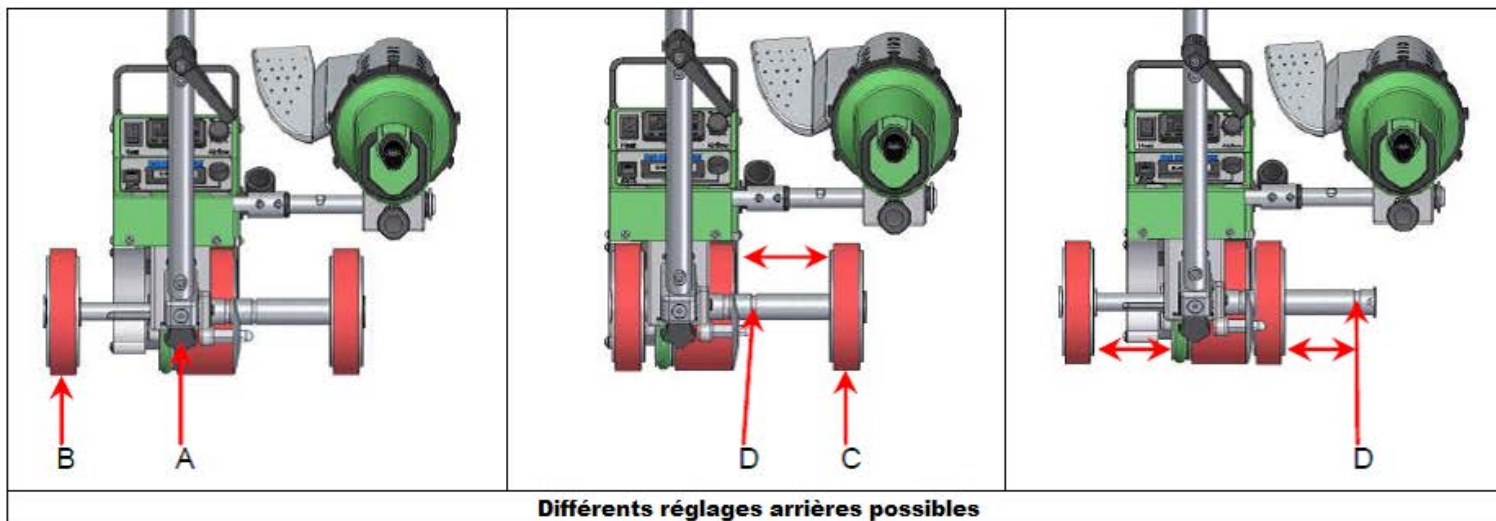

NOUVEAU ROBOT DE SOUDAGE DE MEMBRANES

RooFon-MULTI

Ultra polyvalent
pour parties
courantes,
relevés et
acrotères

- Pour le soudage de membranes synthétiques
- Entièrement digital - réglage du débit
- Livré avec poids additionnel
- Modulable
- Faible consommation électrique
- Largeur de soudure 40 mm
- Pas de buse spéciale nécessaire pour TPO/FPO

Voltage	V	230
Frequency	Hz	50/60
Power consumption	W	3400
Temperature	°C	20-600
Vitesse	m/min	0,5-12

MDC depuis 1971

*Machines et matériels
pour le travail des plastiques*

www.mdc.fr

Tél. 04 99 52 62 80

Les possibilités du RooFon - MULTI

Kit roues pour soudage en courbe ("S", cercles...)

Possibilités de positionnements du ou des poids additionnels.