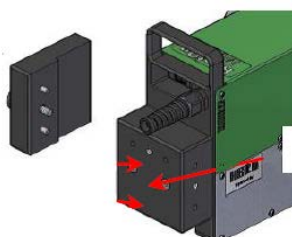

NOUVEAU ROBOT DE SOUDAGE DE MEMBRANES

RooFon-MULTI

Ultra polyvalent
pour parties
courantes,
relevés et
acrotères

- Pour le soudage de membranes synthétiques
- Entièrement digital - réglage du débit
- Livré avec poids additionnel
- Modulable
- Faible consommation électrique
- Largeur de soudure 40 mm
- Pas de buse spéciale nécessaire pour TPO/FPO

Voltage	V	230
Frequency	Hz	50/60
Power consumption	W	3400
Temperature	°C	20-600
Vitesse	m/min	0,5-12

MDC depuis 1971

*Machines et matériels
pour le travail des plastiques*

www.mdc.fr

Tél. 04 99 52 62 80

Les possibilités du RooFon - MULTI

Kit roues pour soudage en courbe ("S", cercles...)

Possibilités de positionnements du ou des poids additionnels.